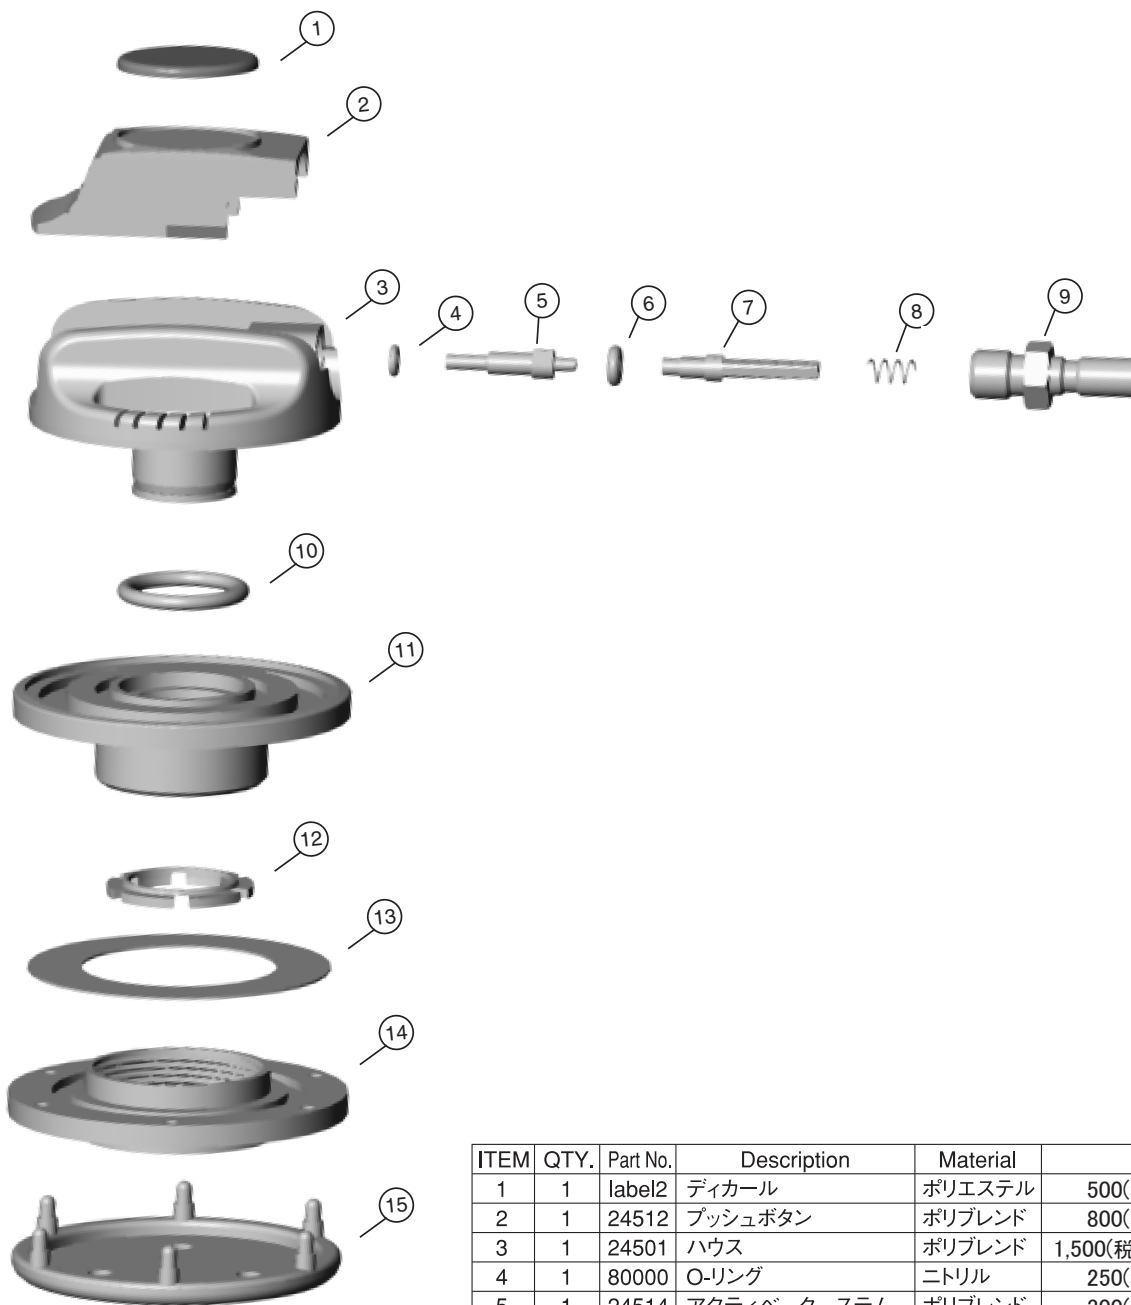

SAインテークバルブ

Models  
DA-8100

Date. 001006

ITEM	QTY.	Part No.	Description	Material	¥
1	1	label2	ディカール	ポリエステル	500(税込価格525)
2	1	24512	プッシュボタン	ポリブレンド	800(税込価格840)
3	1	24501	ハウス	ポリブレンド	1,500(税込価格1,575)
4	1	80000	O-リング	ニトリル	250(税込価格263)
5	1	24514	アクティベーターステム	ポリブレンド	300(税込価格315)
6	1	80075	O-リング	ニトリル	250(税込価格263)
7	1	24515	バルブステム	ポリブレンド	300(税込価格315)
8	1	24519	スプリング	ステンレス	400(税込価格420)
9	1	24516	プラグ	プラス	700(税込価格735)
10	1	80150	O-リング	ニトリル	300(税込価格315)
11	1	24802	コネクタリング	ポリブレンド	1,200(税込価格1,260)
12	1	24513	ロックリング*	ポリブレンド	500(税込価格525)
	1	11702	カムワッシャー(シェル用)	ポリブレンド	700(税込価格735)
13	1	21509	ワッシャー	ポリアミド6	300(税込価格315)
14	1	11314	センターナット	ポリブレンド	1,600(税込価格1,680)
15	1	24518	カバーリッド	ポリブレンド	800(税込価格840)

注意：24513 ロックリングの再使用はできません